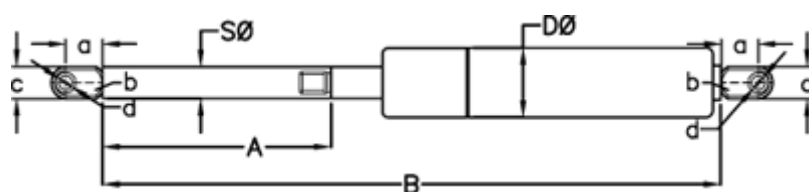

Varenummer: 049049RH0300P1T1

Beskrivelse: Stabilus Lift-O-Mat Gasfjeder 9049RH-P1T1 0300N
03 08 060 0300 - Rustfast AISI 316

Mål

A = 60

a = 18

b = 10

B = 169 +/-2

c = 15

d = 8.1

D Ø = 18

Note = -

S Ø = 8